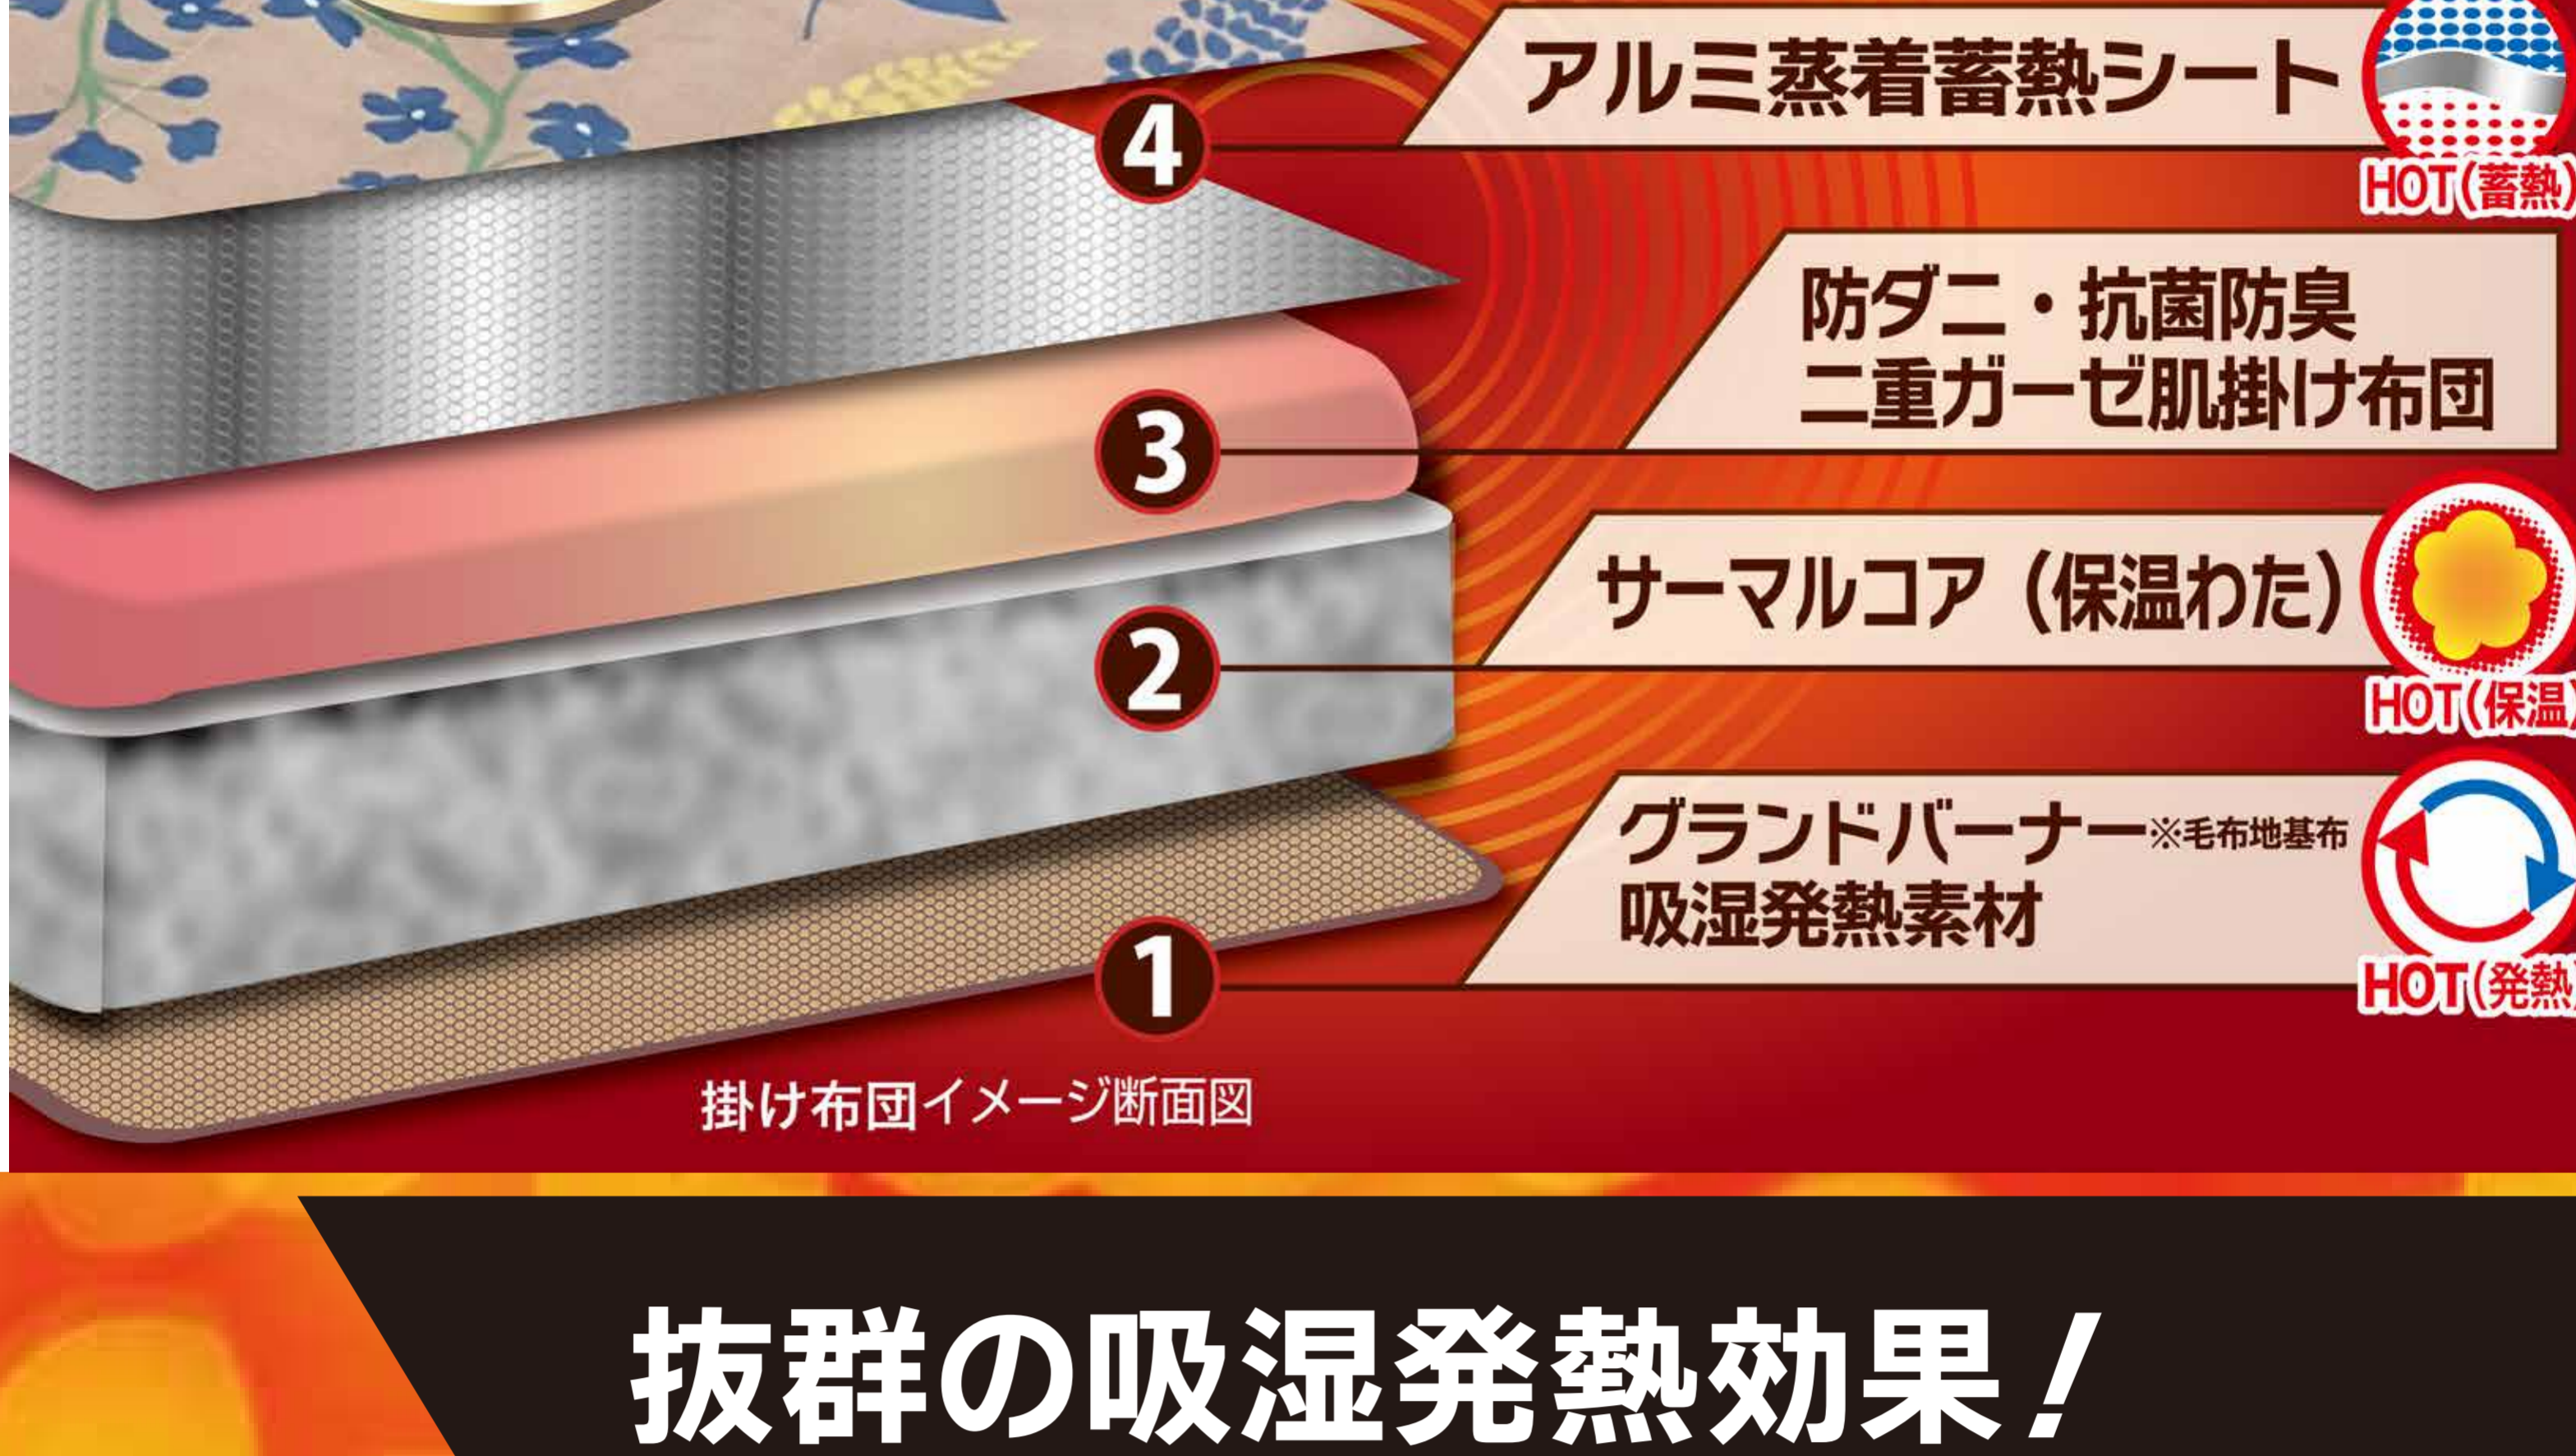

ここがおすすめ!

- 1枚3役!一年中使える画期的な掛け布団!
- 寒い冬はポッカポカの凄暖掛け布団!
- 肌掛け布団を抜くと暖か合掛け毛布に!
- 真夏は爽やかな防ダニ肌掛け布団!
- 両面ファスナーで脱着も簡単!
- 洗濯機で丸洗い(手洗い)OK!清潔&安心!

暖かさ&快眠を追求した
5層構造

抜群の吸湿発熱効果!

毛布地の特徴

- ① マイクロペロア調の極細マイクロファイバーを使用! ふかふかで肌触りが抜群!
- ② さらに吸湿発熱機能で不快な寝汗を快適な暖かさに!

保温性試験結果

サーモグラフィーによる温度測定結果

試験者3名中 平均的な1名の結果 女性 (154 cm 62kg)

ホワイトダックダウン 90% 羽毛掛け布団(メーカー比較品)

本商品

被験者3名: ①女性(154cm 62kg) ②女性(148cm 51kg) ③男性(178cm 65kg)
※試験方法: 2種類の布団をそれぞれ使用し、室温0℃環境下で布団を上半身隠れるように首までかけて10分間寝たあと、布団を取った時の人の体温を赤外線サーモグラフィカメラ (Inf Rec 赤外線サーモグラフィカメラ G100) にて測定
※あくまでも試験結果であり環境により結果は異なります

メーカー調べ

寝床湿度測定試験結果

4WAY仕様で一年中大活躍

帝人高機能わた

防ダニ効果

抗菌防臭

SEK 取得

中わた 防ダニ & 抗菌防臭効果