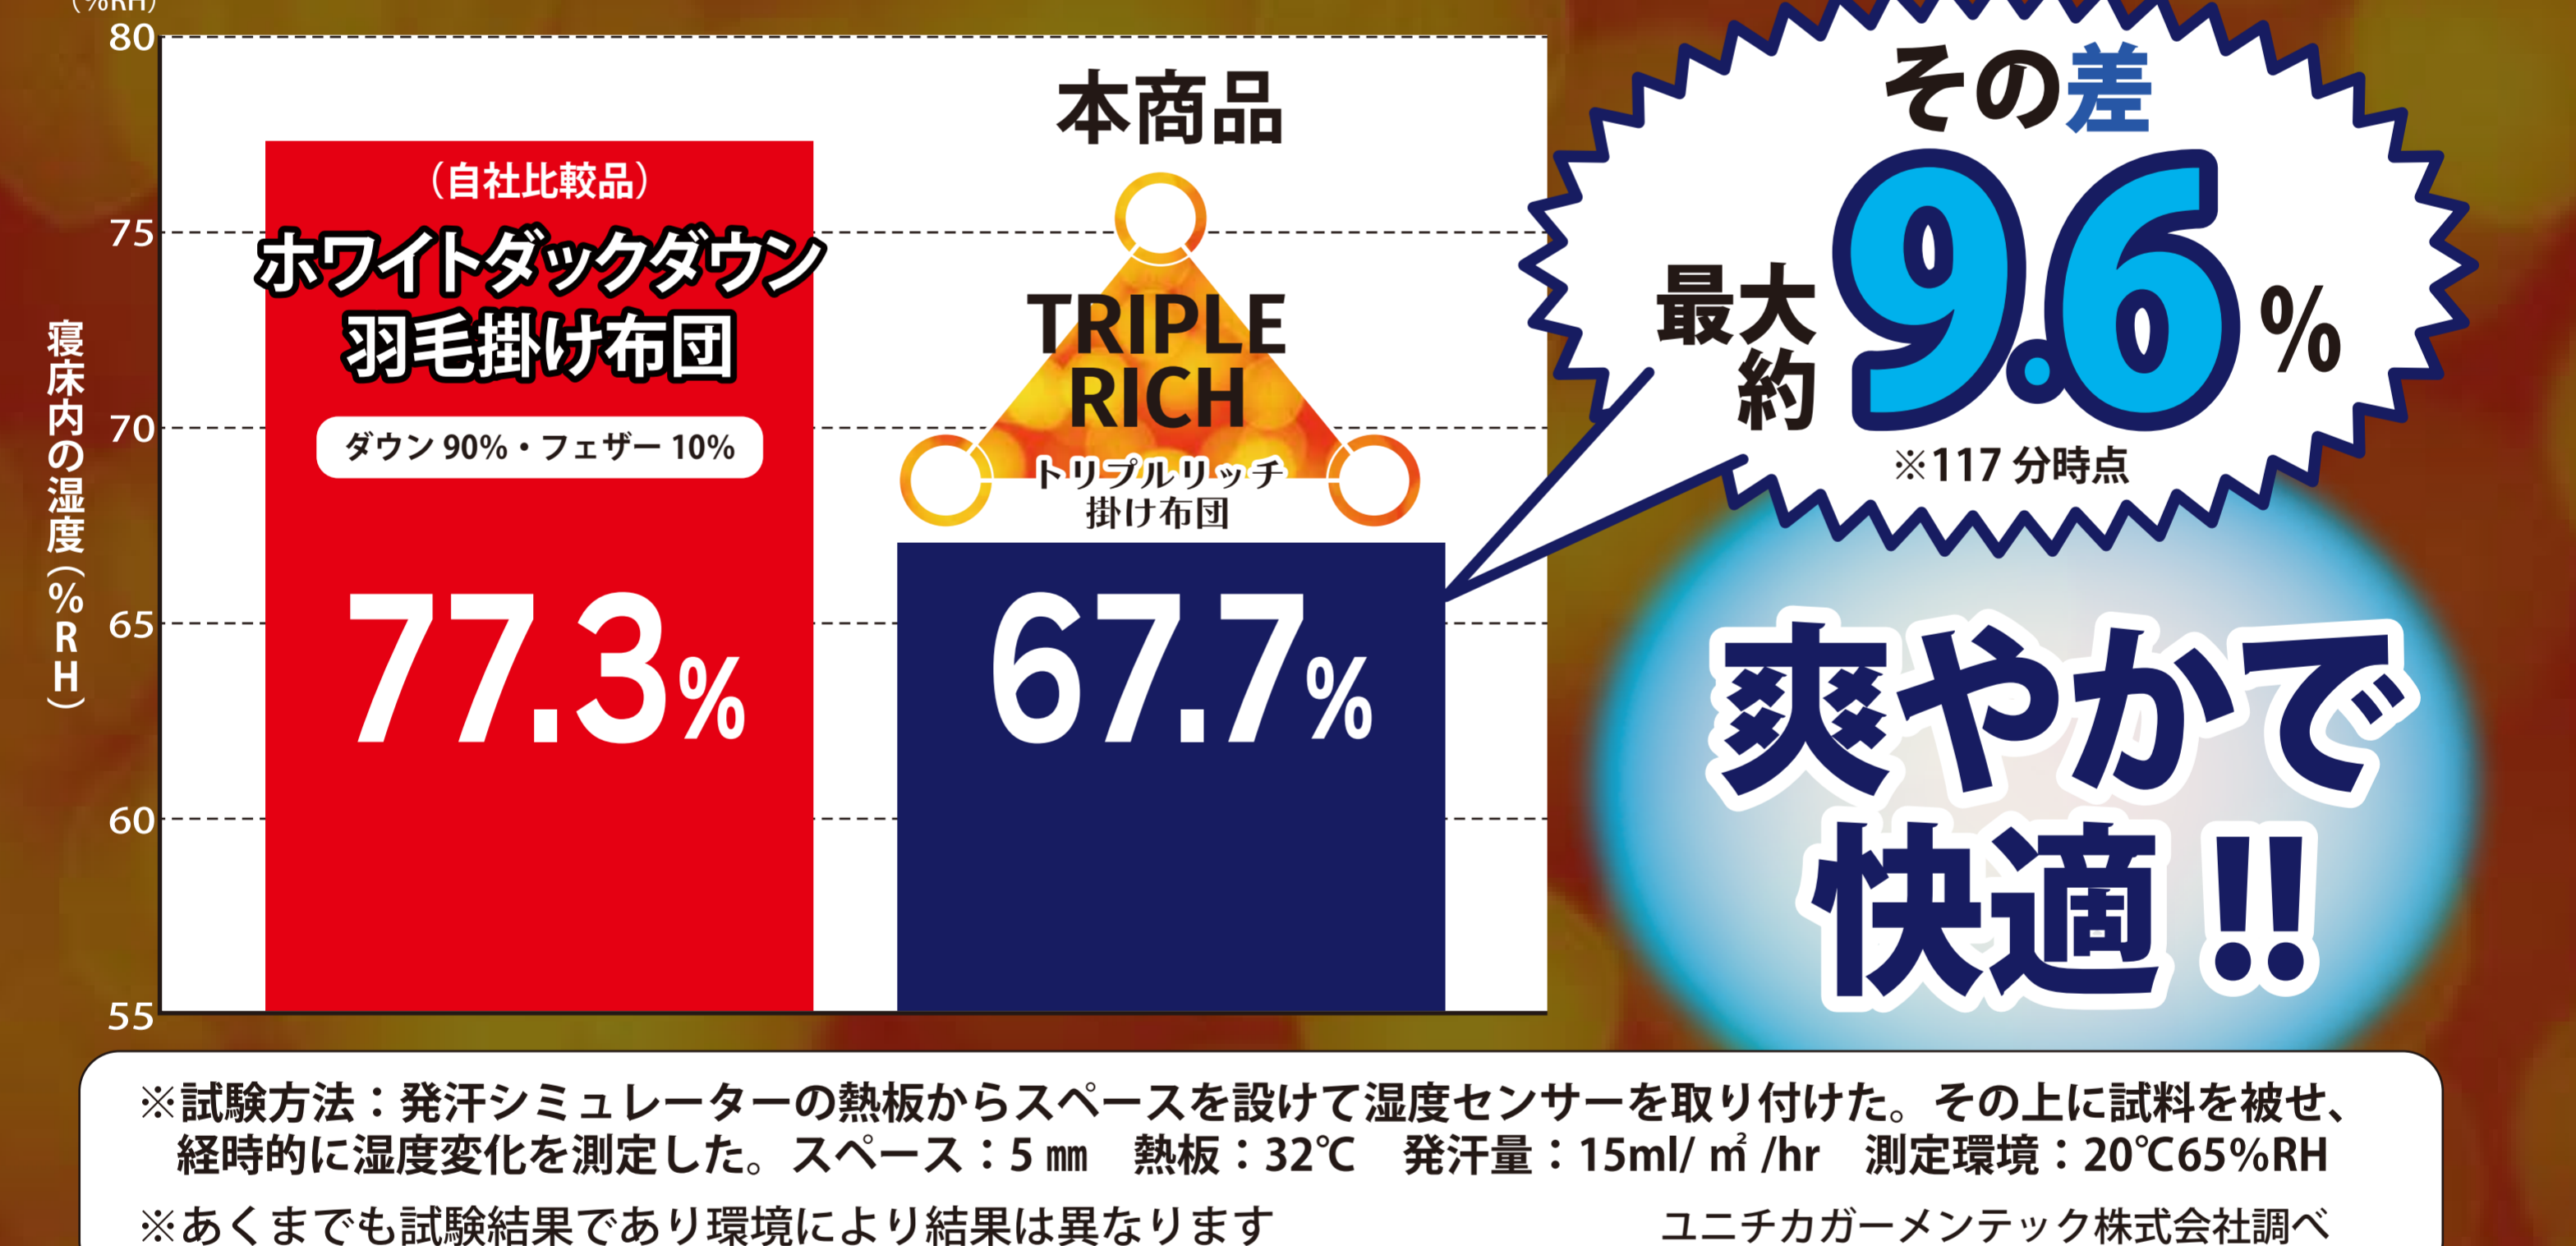

保温性試験結果

サーモグラフィーによる温度測定結果

試験者3名中 平均的な1名の結果 女性 (154 cm 62kg)

ホワイトダックダウン 90% 羽毛掛け布団(メーカー比較品)

本商品

被験者3名: ①女性(154cm 62kg) ②女性(148cm 51kg) ③男性(178cm 65kg)
※試験方法: 2種類の布団をそれぞれ使用し、室温0℃環境下で布団を上半身隠れるように首までかけて10分間寝たあと、布団を取った時の人の体温を赤外線サーモグラフィカメラ (Inf Rec 赤外線サーモグラフィカメラ G100) にて測定
※あくまでも試験結果であり環境により結果は異なります

メーカー調べ

寝床湿度測定試験結果

4WAY仕様で一年中大活躍

帝人高機能わた

防ダニ効果

抗菌防臭

SEK 取得

中わた 防ダニ & 抗菌防臭効果