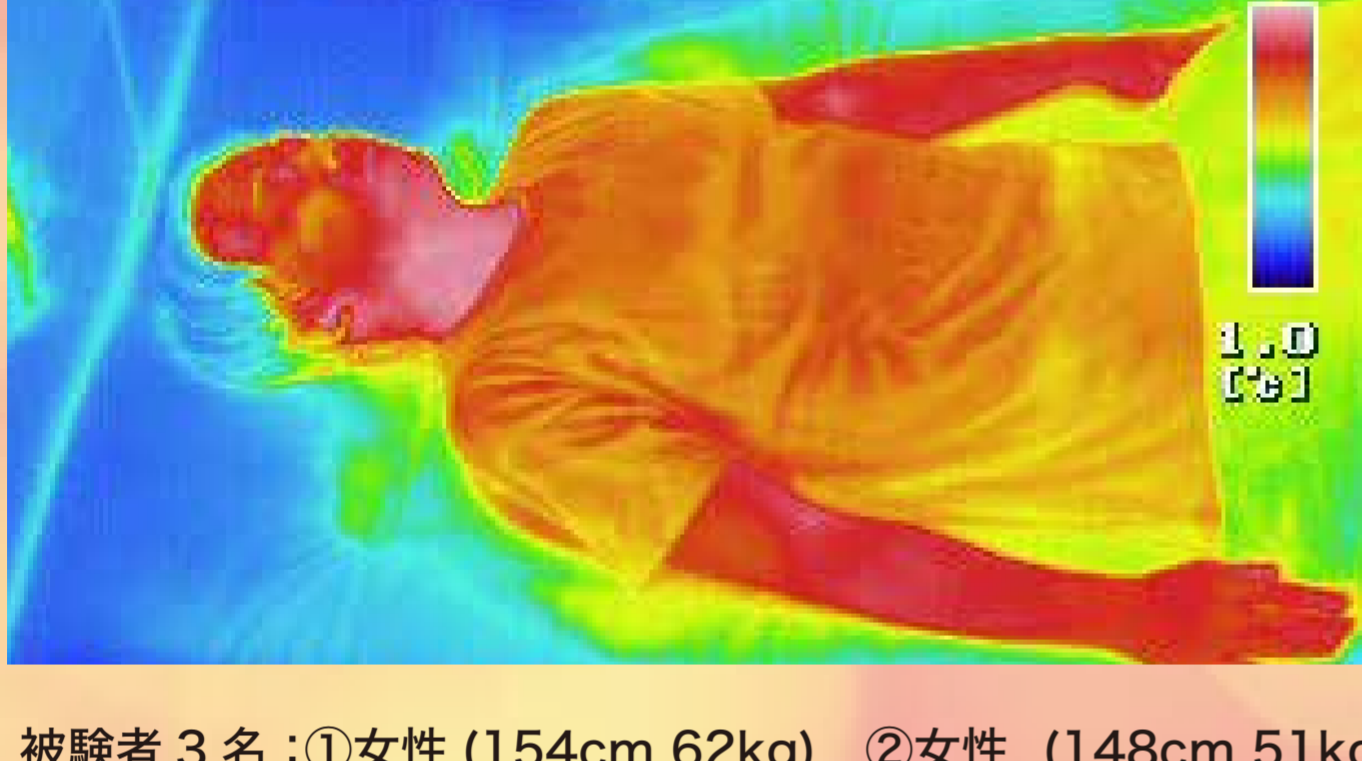

保温性試験結果

サーモグラフィーによる温度測定結果

試験者3名中 平均的な1名の結果 女性 (154 cm 62kg)

ホワイトダックダウン 90% 羽毛掛け布団(メーカー比較品)

本商品

被験者3名: ①女性(154cm 62kg) ②女性(148cm 51kg) ③男性(178cm 65kg)
※試験方法: 2種類の布団をそれぞれ使用し、室温0℃環境下で布団を上半身隠れるように首までかけて10分間寝たあと、布団を取った時の人の体温を赤外線サーモグラフィカメラ (Inf Rec 赤外線サーモグラフィカメラ G100) にて測定
※あくまでも試験結果であり環境により結果は異なります