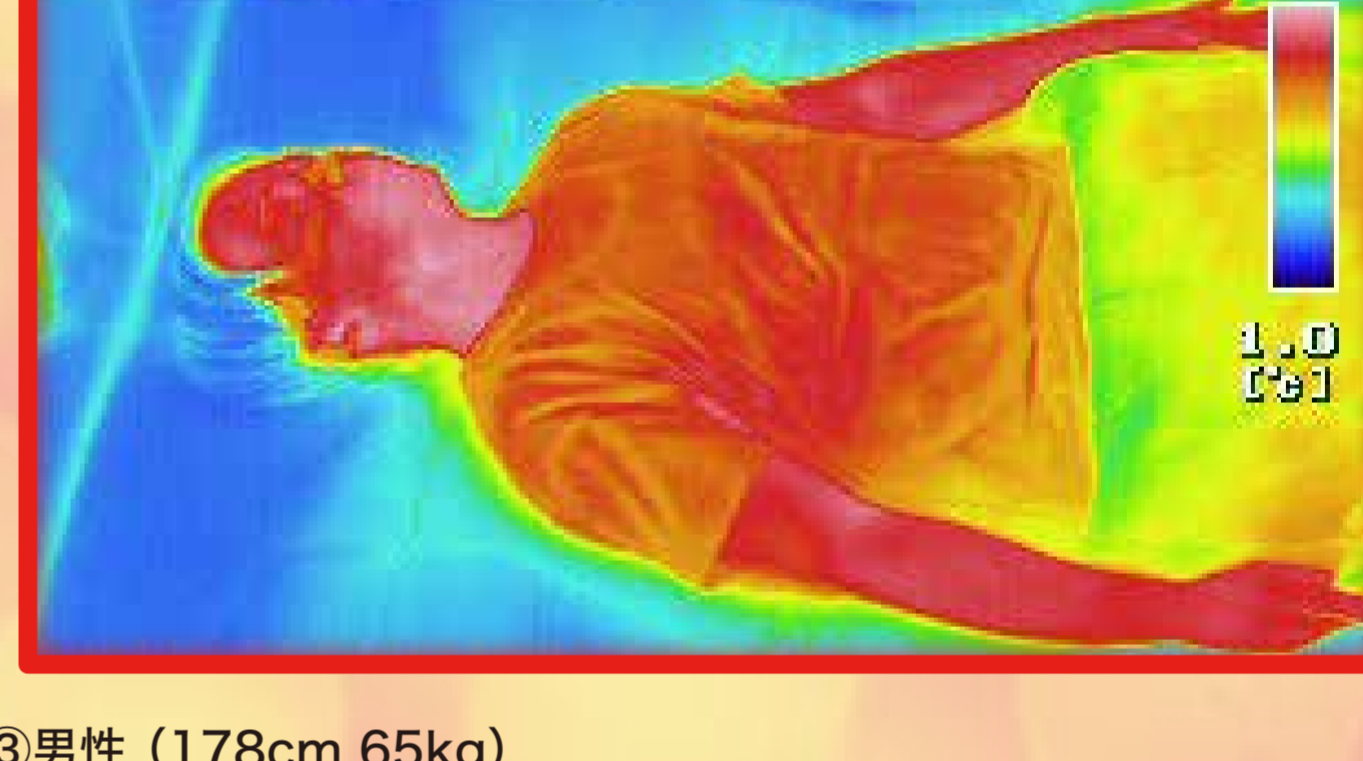

保温性試験結果

サーモグラフィーによる温度測定結果

試験者3名中 平均的な1名の結果 女性 (154 cm 62kg)

ホワイトダックダウン 90% 羽毛掛け布団(メーカー比較品)

本商品

被験者3名: ①女性(154cm 62kg) ②女性(148cm 51kg) ③男性(178cm 65kg)
※試験方法: 2種類の布団をそれぞれ使用し、室温0℃環境下で布団を上半身隠れるように首までかけて10分間寝たあと、布団を取った時の人の体温を赤外線サーモグラフィカメラ (Inf Rec 赤外線サーモグラフィカメラ G100) にて測定
※あくまでも試験結果であり環境により結果は異なります