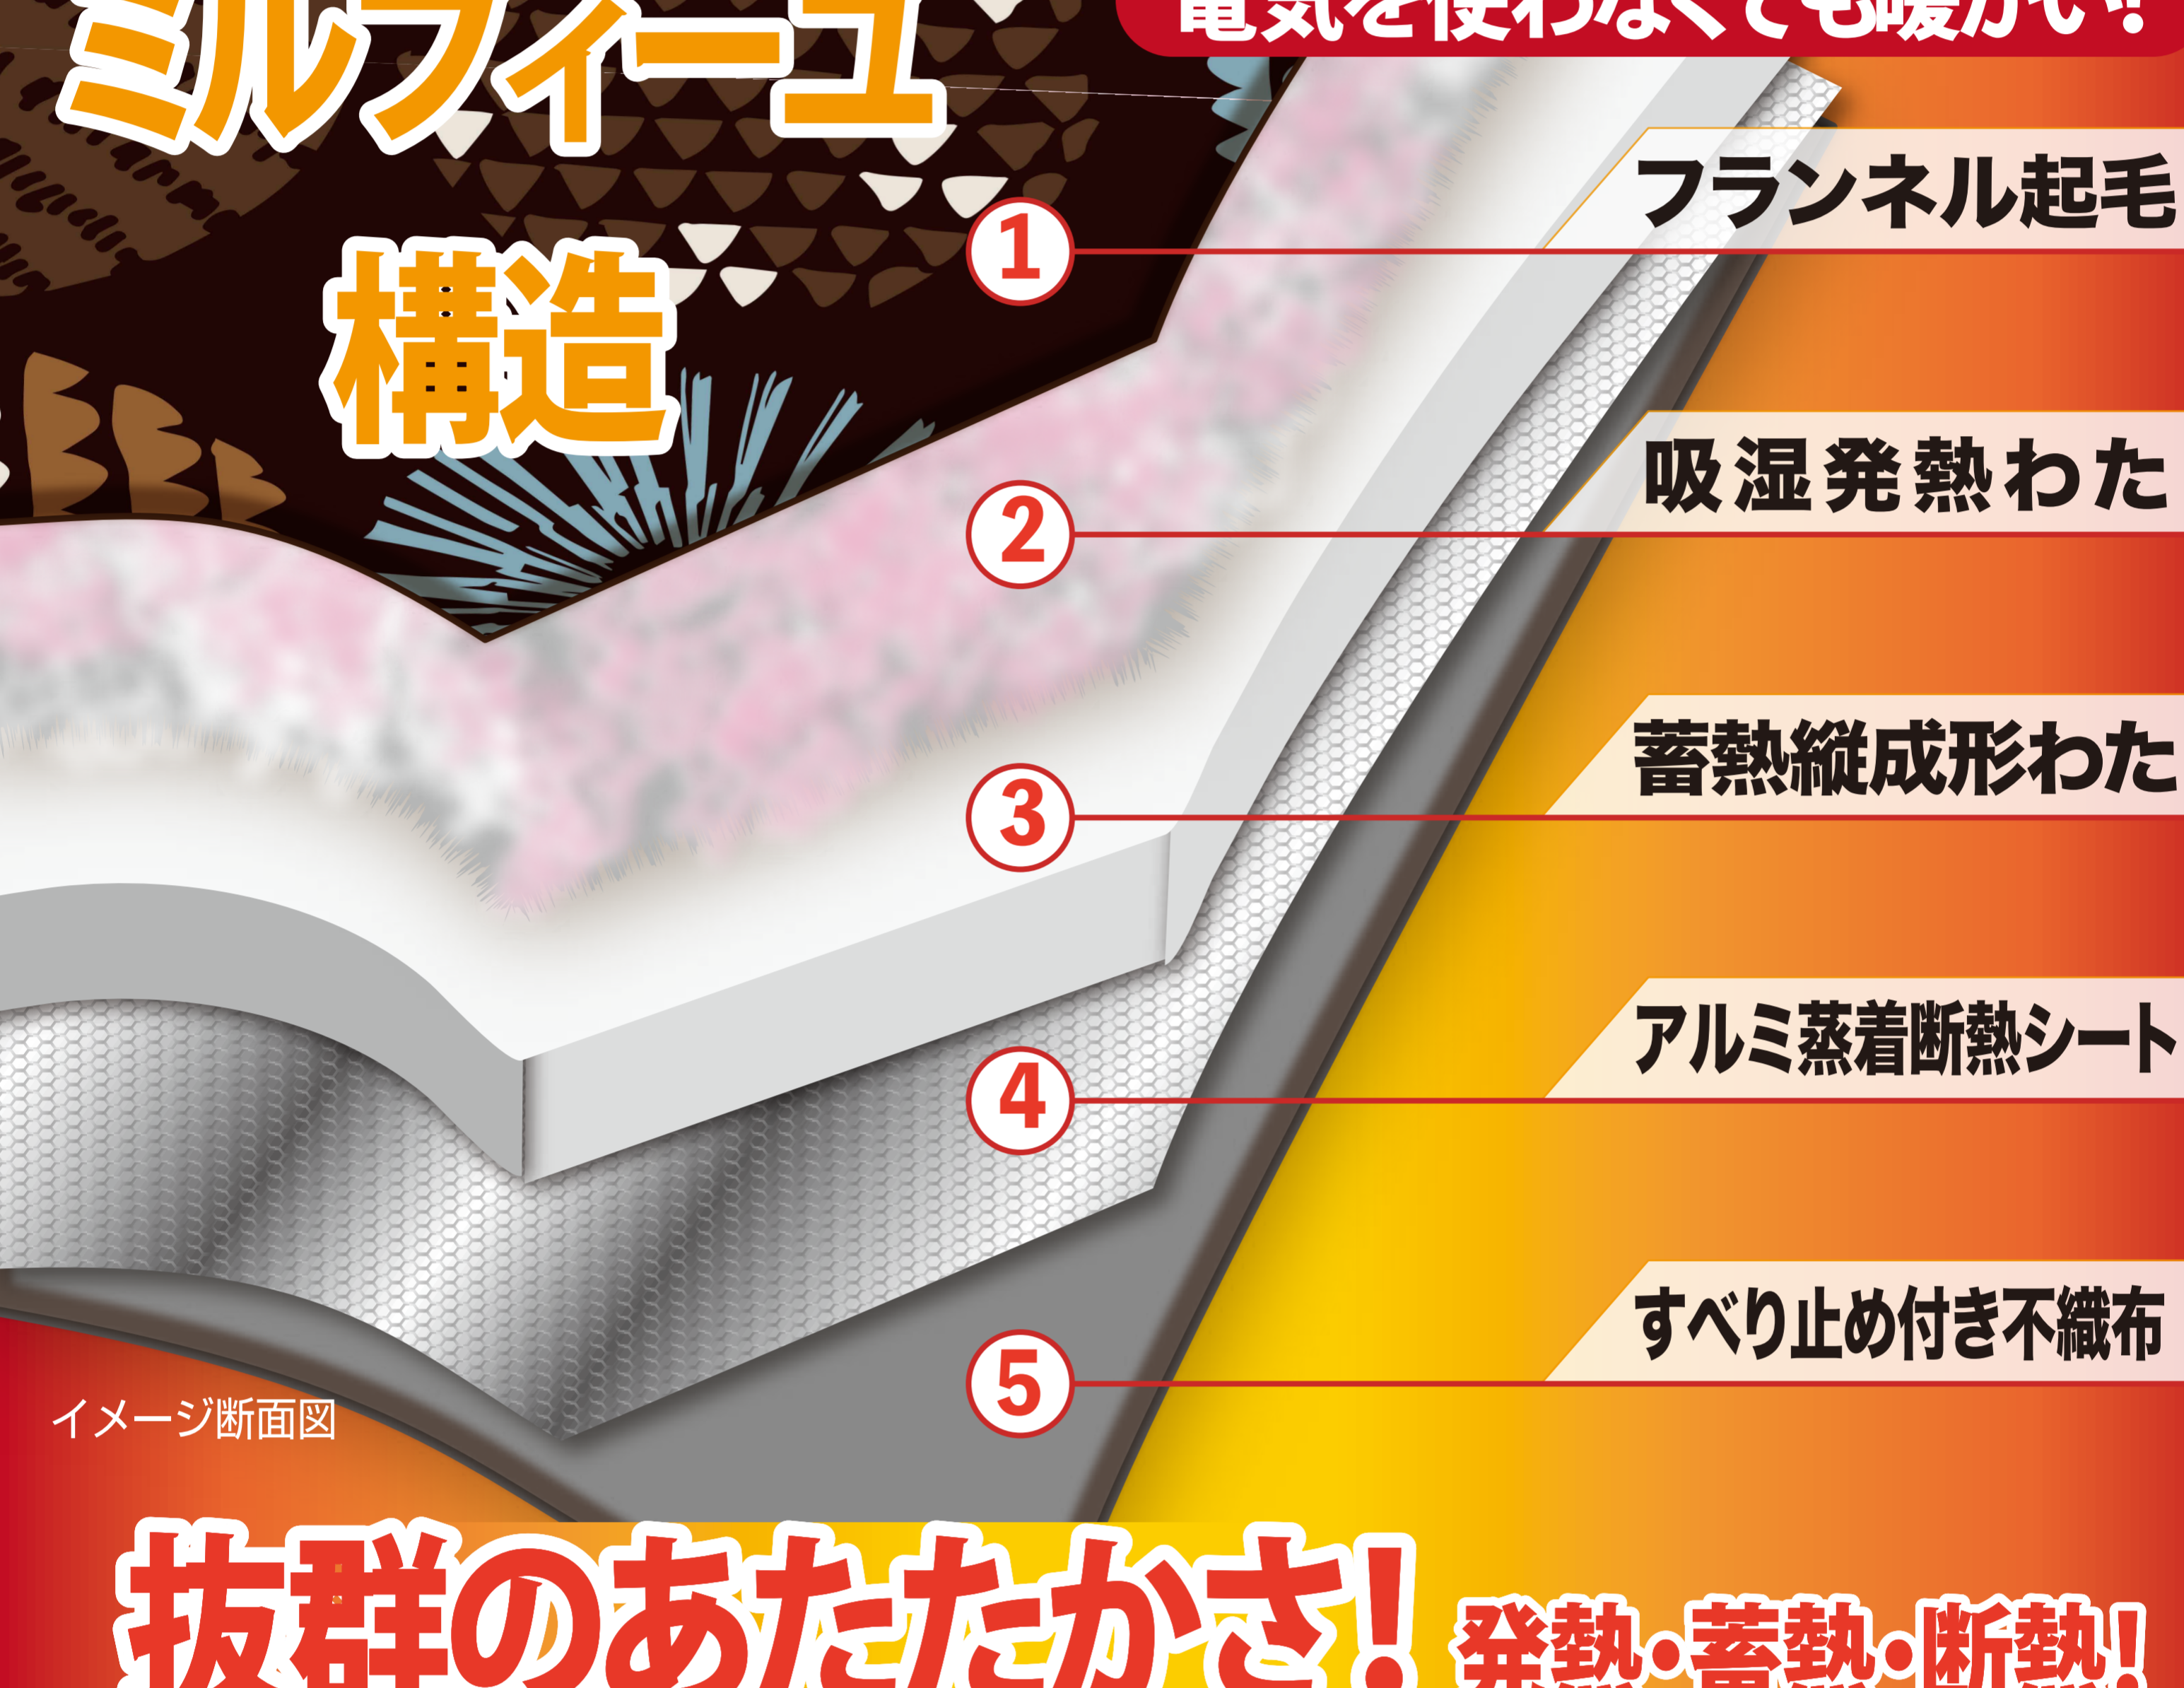

ミルフィーユ構造

電気を使わなくても暖かい!

イメージ断面図