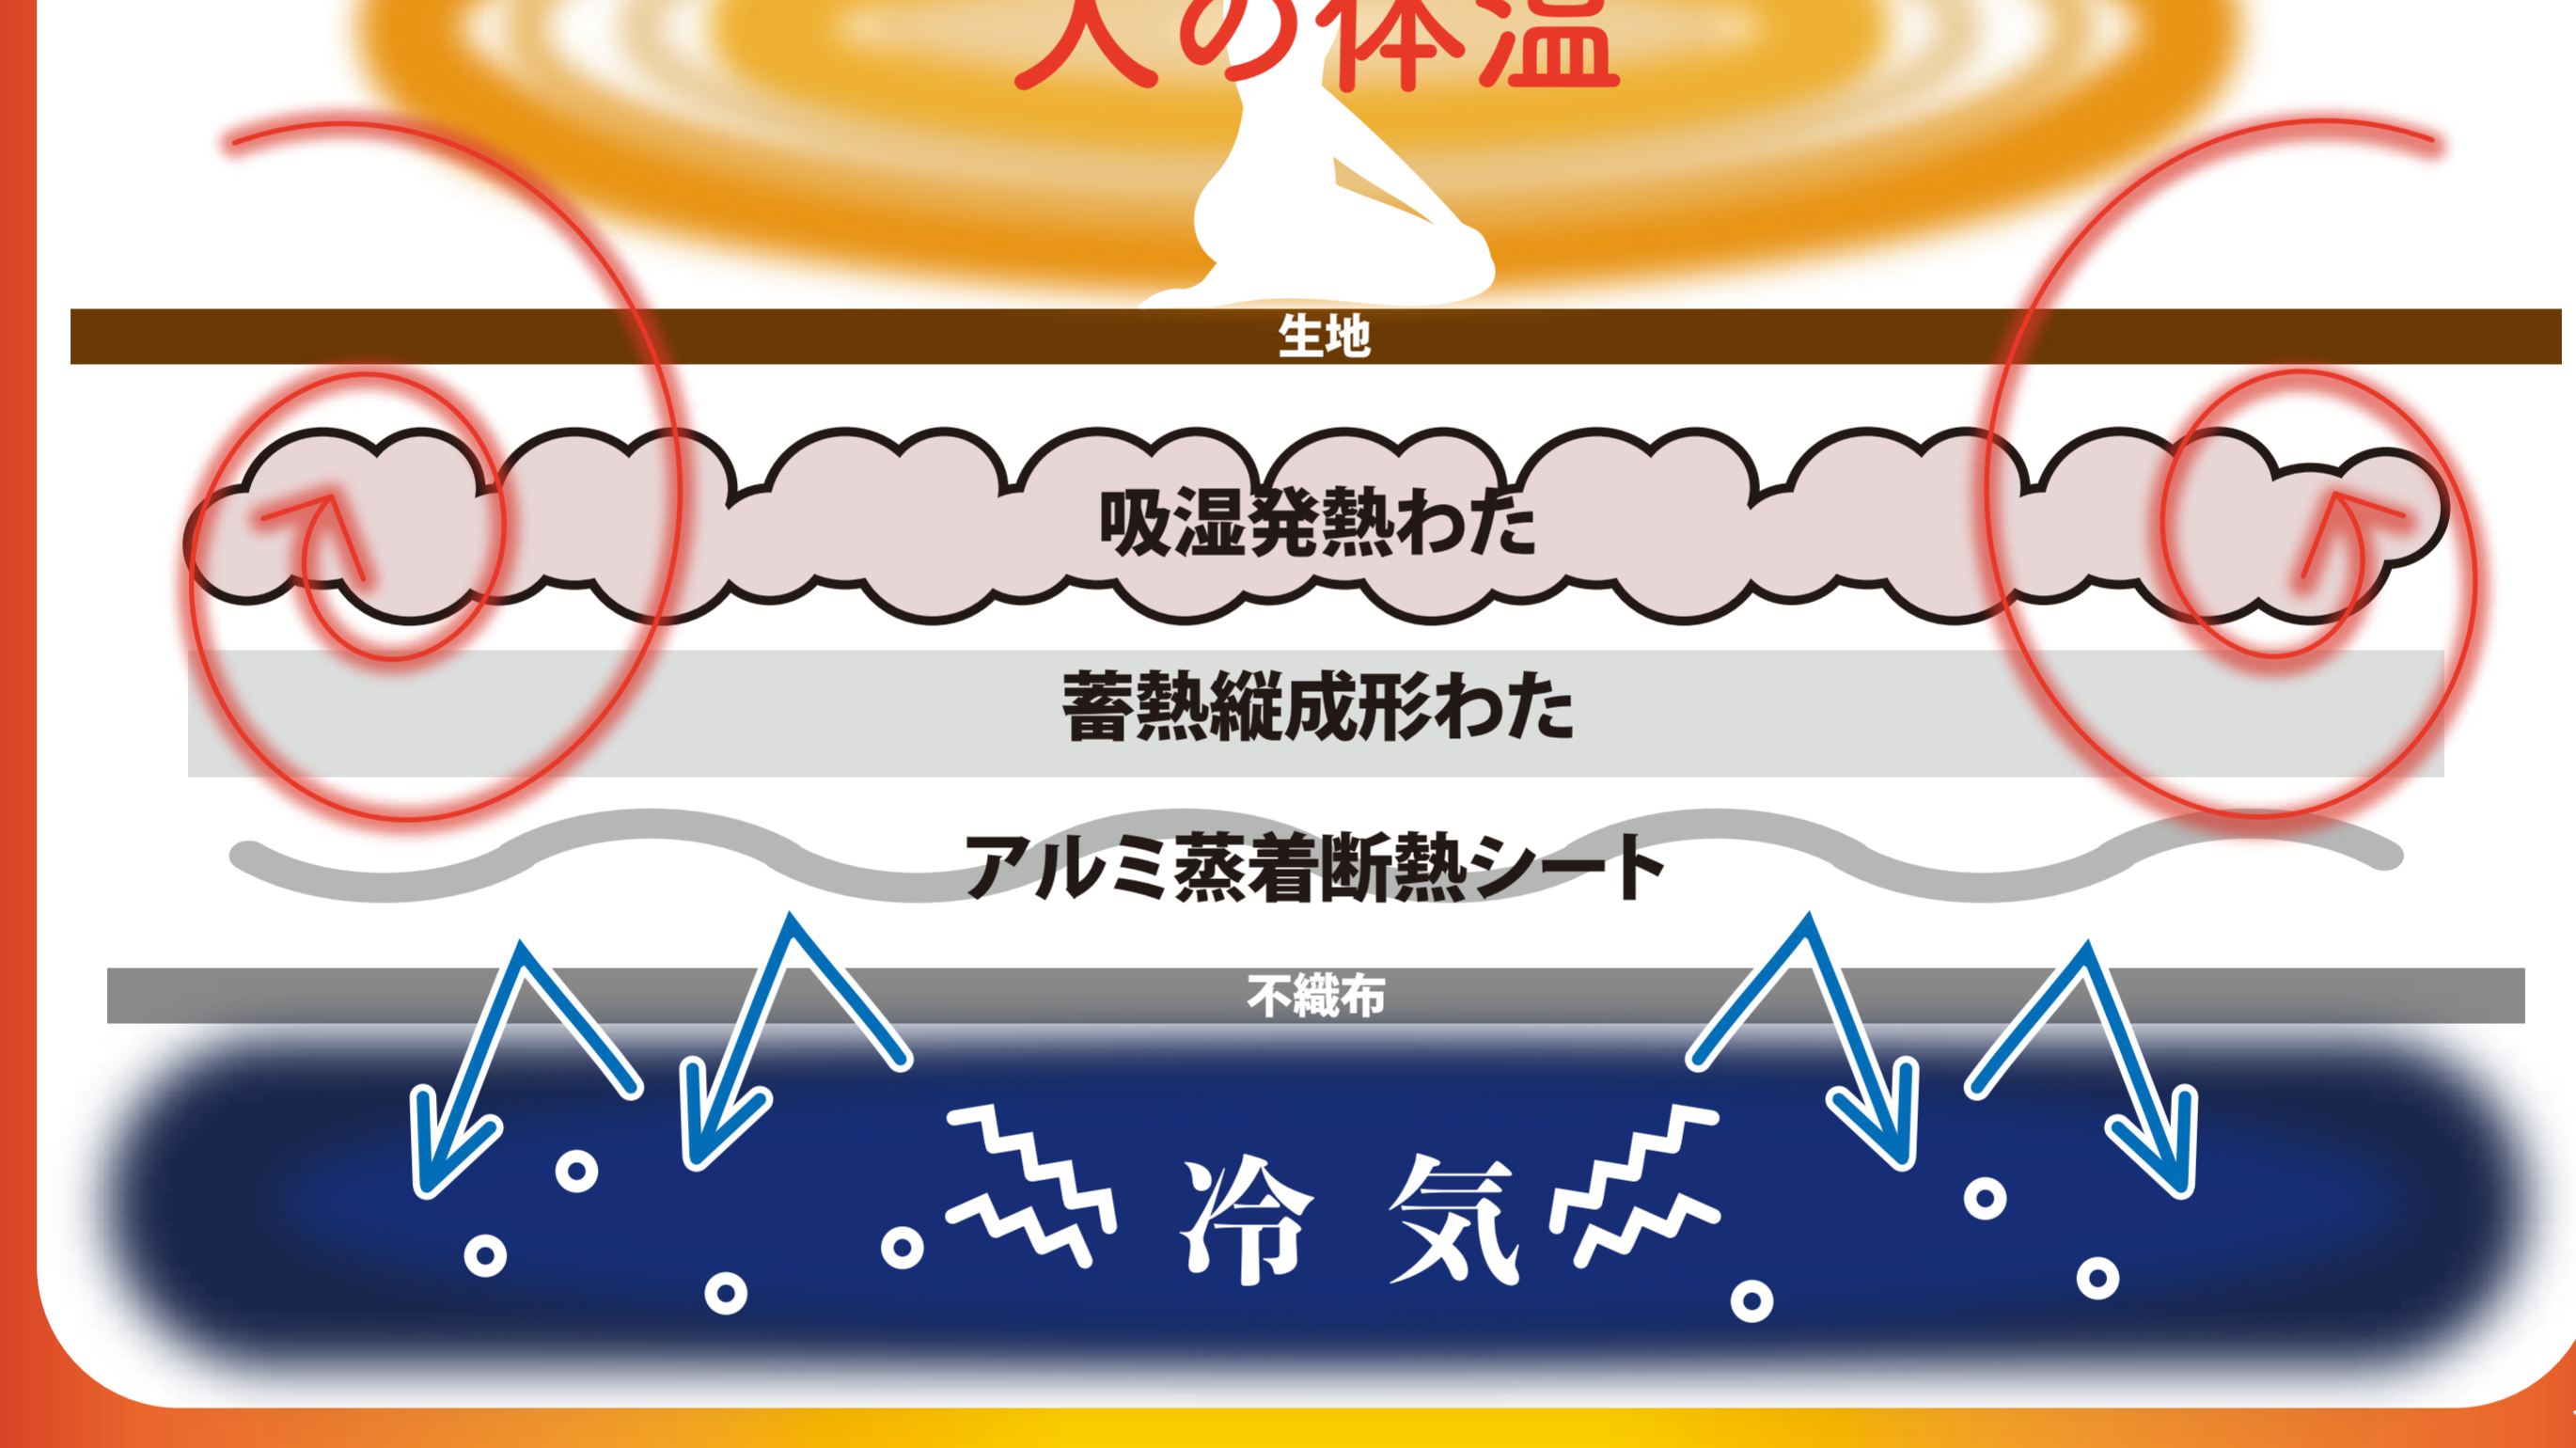

SoleillagejRug

“ソレイヤージュラグ”

商品の特長

- 1 暖かさにこだわった特殊ミルフィーユ構造!
- 2 蓄熱わた&吸湿発熱わたで抜群の暖かさが実現! **バージョンUP!**
- 3 断熱シートで床からの冷気をシャットアウト!
- 4 はっ水加工付きでお手入れらくらく!
- 5 ふっかふか! ボリュームたっぷり 5cm の厚み! (25%UP)
- 6 電気カーペットや床暖いらず! 省エネ対策もバッチリ!

ミルフィーユ構造

電気を使わなくても暖かい!

イメージ断面図

抜群のあたたかさ! 発熱・蓄熱・断熱!

イメージ図

保温性試験

試験方法：光吸収保温性試験方法 BQE A 036-2011

※試験空間における実証試験であり、実使用空間での実証結果ではありません

一般財団法人 ポーケン品質評価機構調べ

プレミアムな極厚仕様!

本品 約5cm

一般的な冬用ラグ (自社商品) 約1cm

約5倍の厚み!

- ・昨年比 25%UP!!
- ・底付き感がなくふっかふか!
- ・掃除機がけでもめくれない!

イメージ図

メーカー希望小売り価格