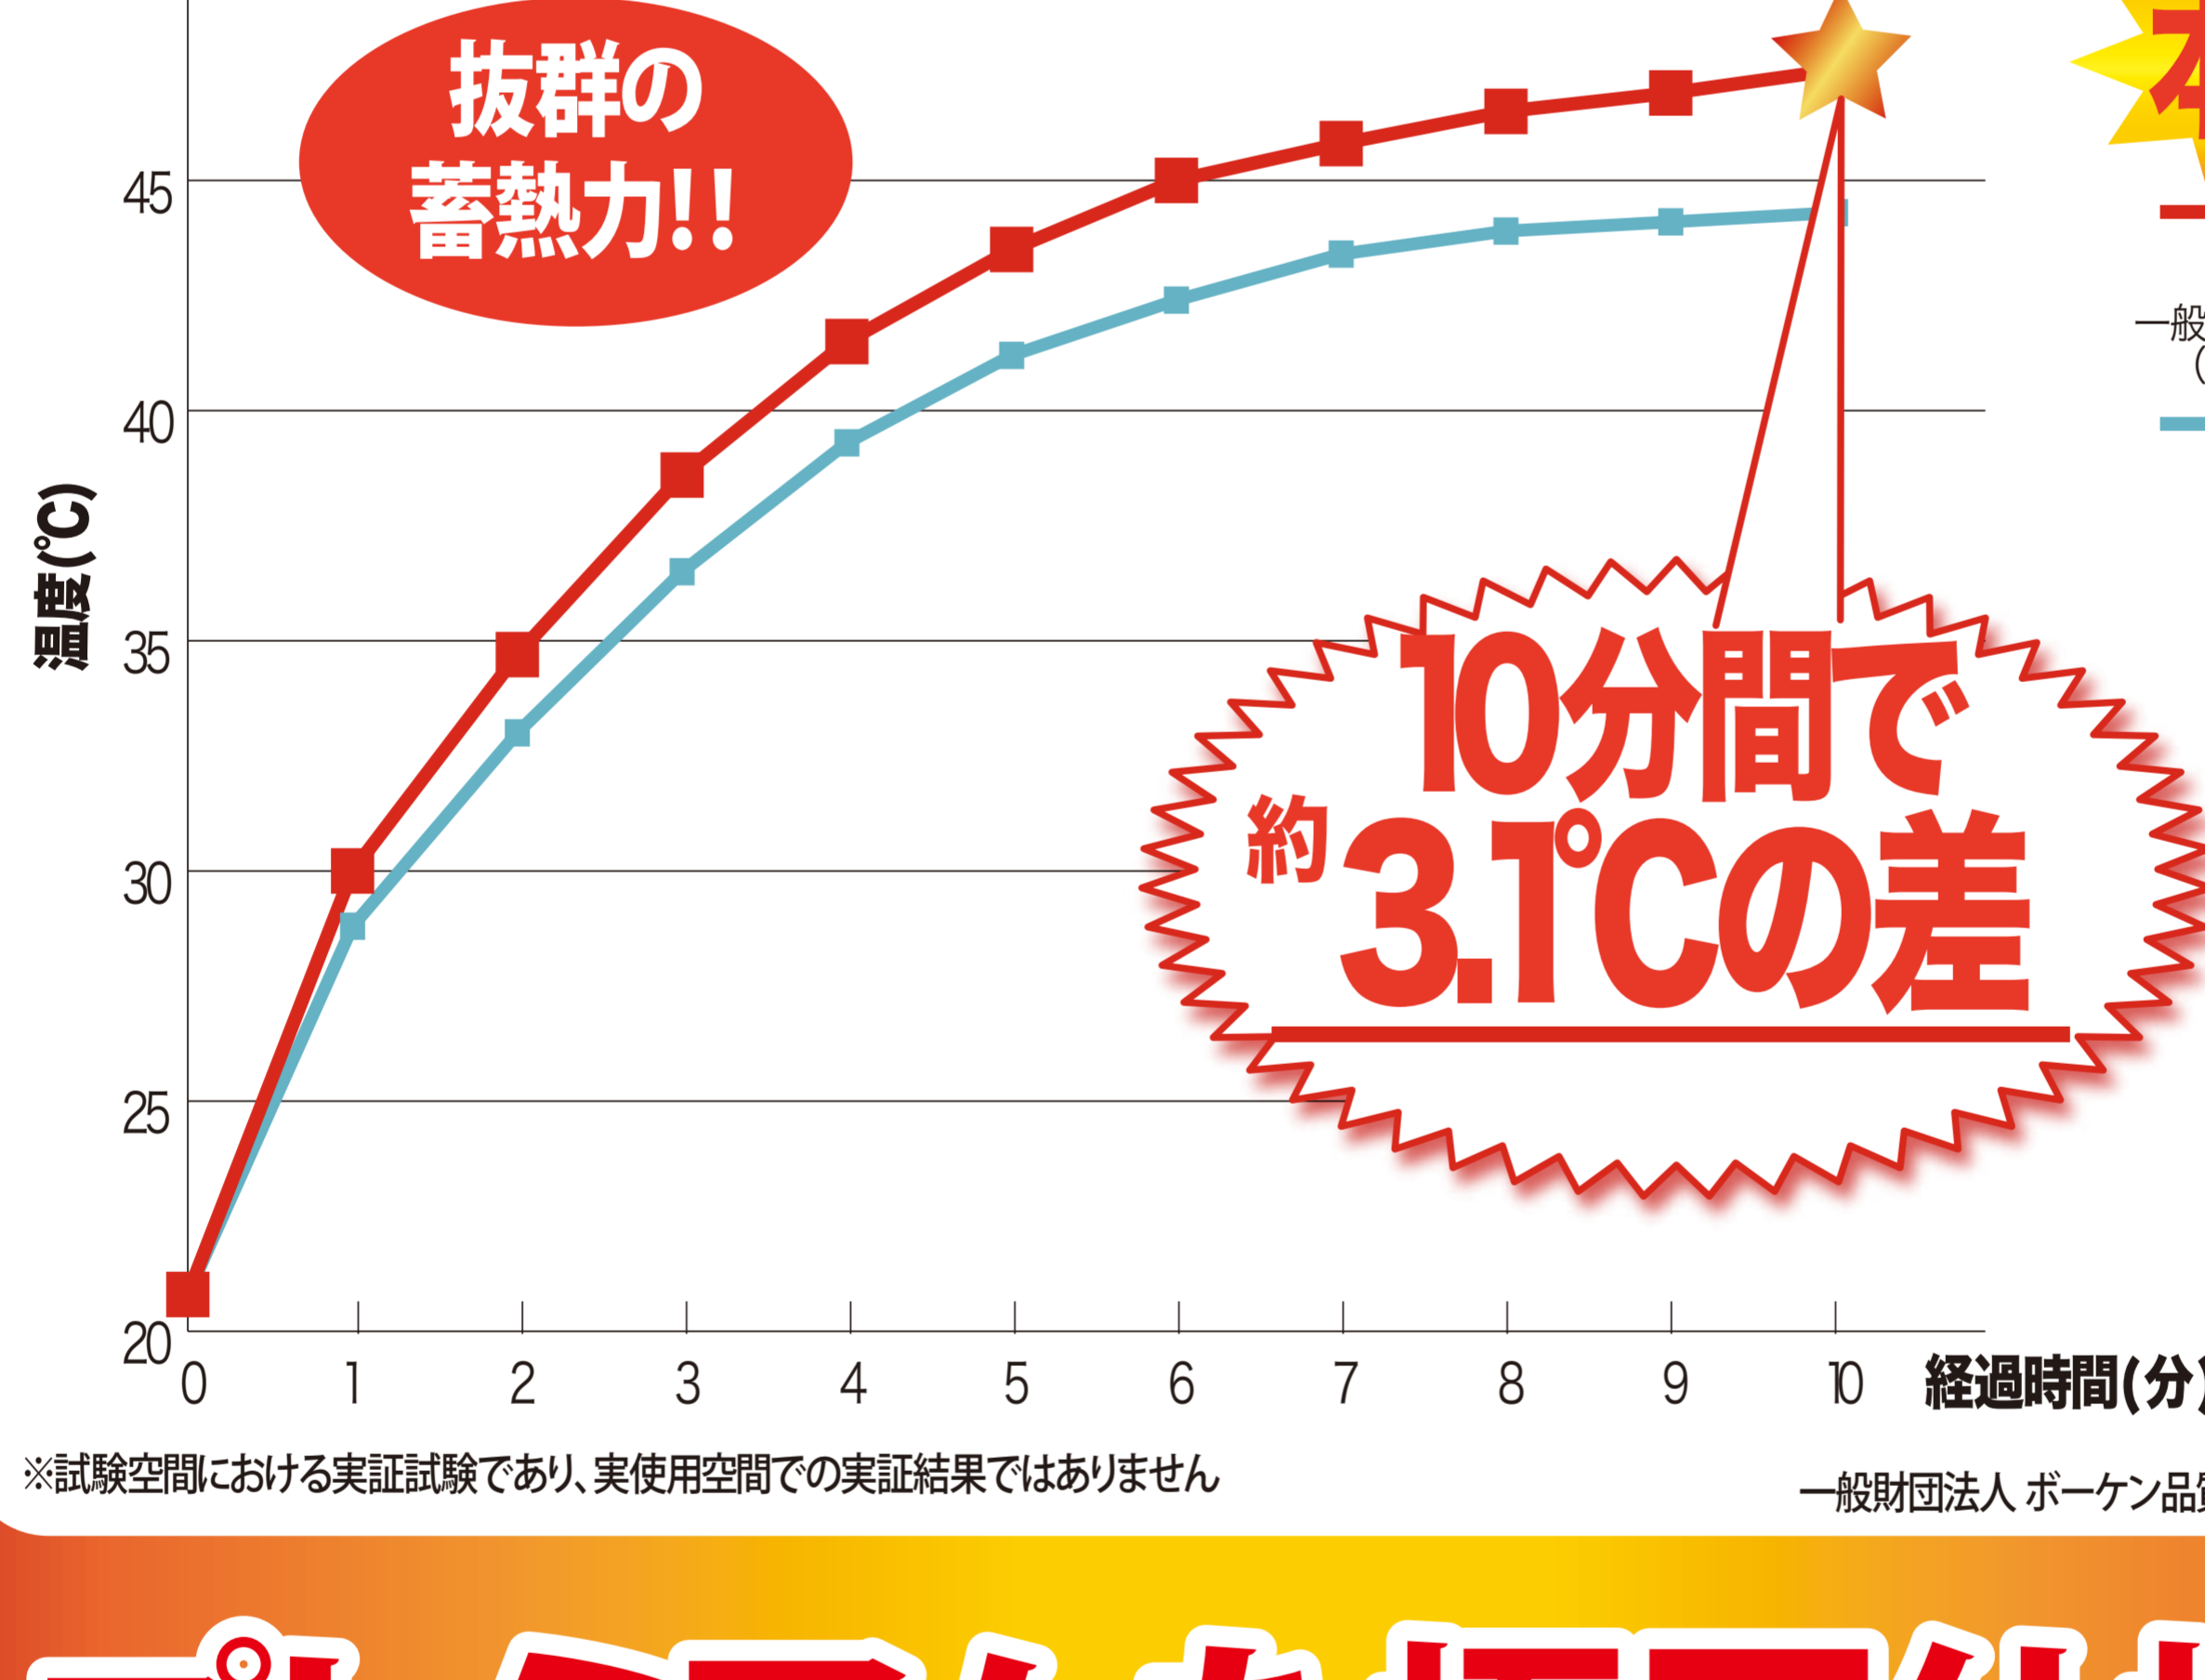

ミルフィーユ構造

電気を使わなくても暖かい!

イメージ断面図

抜群のあたたかさ! 発熱・蓄熱・断熱!

イメージ図

保温性試験

試験方法：光吸収保温性試験方法 BQE A 036-2011

※試験空間における実証試験であり、実使用空間での実証結果ではありません

一般財団法人 ポーケン品質評価機構調べ

プレミアムな極厚仕様!

本品 約5cm

一般的な冬用ラグ (自社商品) 約1cm

約5倍の厚み!

- ・昨年比 25%UP!!
- ・底付き感がなくふっかふか!
- ・掃除機がけでもめくれない!

イメージ図

メーカー希望小売り価格